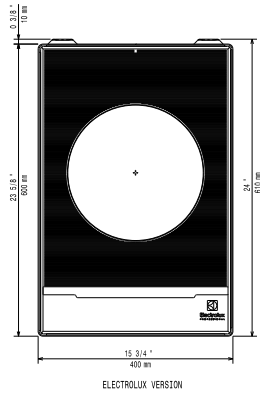

Päältä

Sivulta

EI = Sähköliitäntä
EO = Sähkön ulostulo

Other

Sähkö

Jännite:	220-240 V/1N ph/50-60 Hz
Kokonaisteho:	3.5 kW
Liitäntätyyppi:	CE-SCHUKO

Avaintieto

Ulkomitat, leveys:	400 mm
Ulkomitat, syvyys:	600 mm
Ulkomitat, korkeus:	152 mm
Nettopaino:	19.5 kg
Takalevyn mitat:	Ø 280 mm
Levyn teho:	3.5 kW