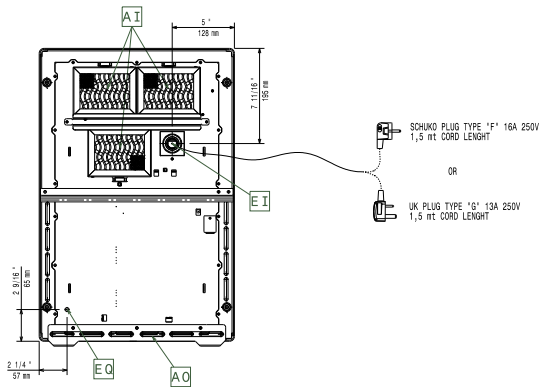

Other

Sähkö

Jännite:	220-240 V/1N ph/50-60 Hz
Kokonaisteho:	3.5 kW
Liitäntätyyppi:	CE-SCHUKO

Avaintieto

Ulkomitat, leveys:	400 mm
Ulkomitat, syvyys:	600 mm
Ulkomitat, korkeus:	152 mm
Nettopaino:	19.5 kg
Takalevyn mitat:	Ø 280 mm
Levyn teho:	3.5 kW